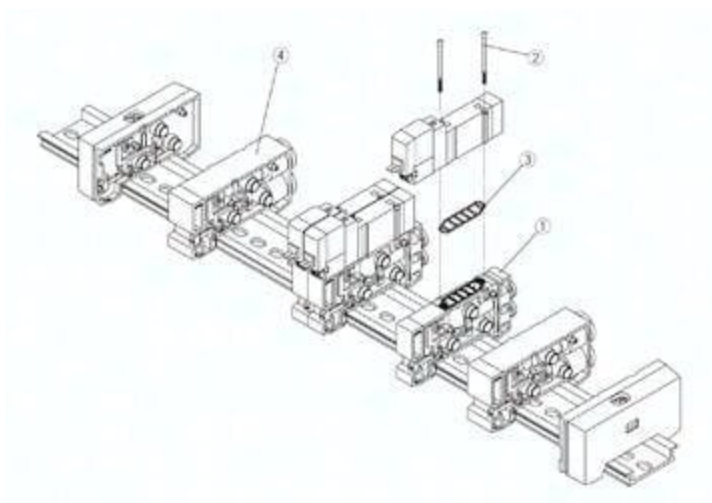

Śruba mocująca zawór na wyspie SY9000-18-2, SMC

Numer artykułu SKU:
OT-SMC063267

Numer artykułu producenta:

Tylko na zamówienie

OPIS PRODUKTU

SY9000-18-2 SY9000-18-2 SMC Ventil

DANE TECHNICZNE

Nr kat.

OT-SMC063267