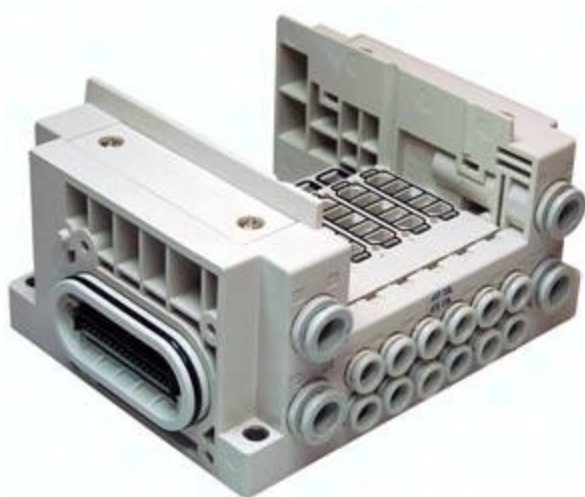

## Wyspa zaworowa składana, 7-pozycji SS5Y3-10S0-07B-C6, SMC

**Numer artykułu SKU:**  
**OT-SMC117192**

Numer artykułu producenta:  
-----

Tylko na zamówienie

## OPIS PRODUKTU

SS5Y3-10S0-07B-C6 SS5Y3-10S0-07B-C6 SMC Mehrfachanschlussplatte