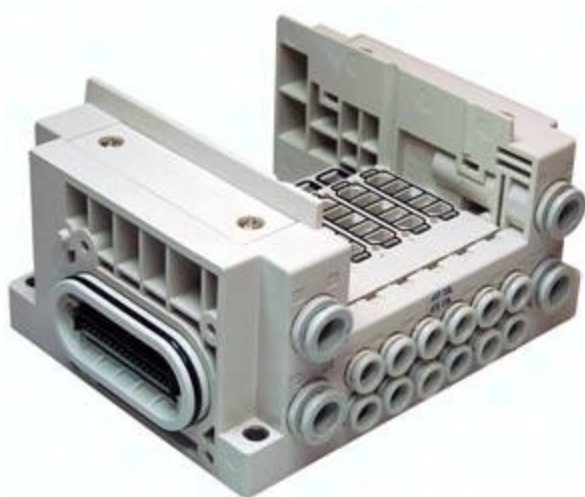

Wyspa zaworowa składana, 2-pozycje SS5Y5-10S0-02B-C8, SMC

**Numer artykułu SKU:
OT-SMC117228**

Numer artykułu producenta:

Tylko na zamówienie

OPIS PRODUKTU

SS5Y5-10S0-02B-C8 SS5Y5-10S0-02B-C8 SMC Mehrfachanschlussplatte

DANE TECHNICZNE

Nr kat.

OT-SMC117228