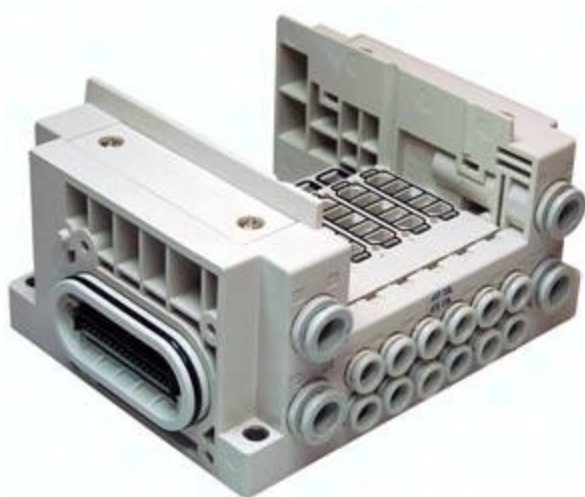

## Wyspa zaworowa składana, 3-pozycje SS5Y5-10S0-03B-C8, SMC

**Numer artykułu SKU:  
OT-SMC117229**

Numer artykułu producenta:  
-----

Tylko na zamówienie

## OPIS PRODUKTU

SS5Y5-10S0-03B-C8 SS5Y5-10S0-03B-C8 SMC Mehrfachanschlussplatte