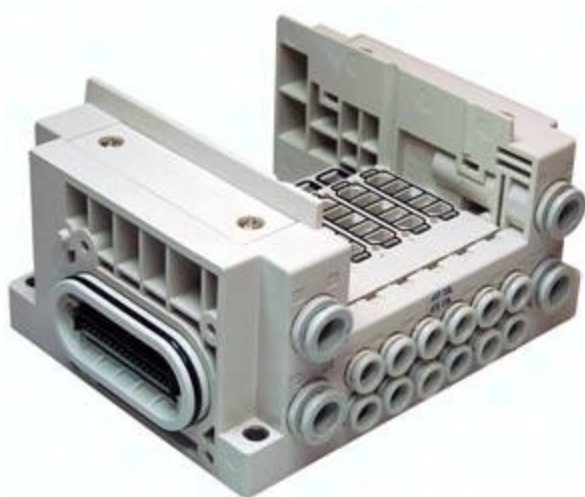

Wyspa zaworowa składana, 7-pozycji SS5Y5-10S0-07B-C8, SMC

Numer artykułu SKU:
OT-SMC117233

Numer artykułu producenta:

Tylko na zamówienie

OPIS PRODUKTU

SS5Y5-10S0-07B-C8 SS5Y5-10S0-07B-C8 SMC Mehrfachanschlussplatte

DANE TECHNICZNE

Nr kat.

OT-SMC117233