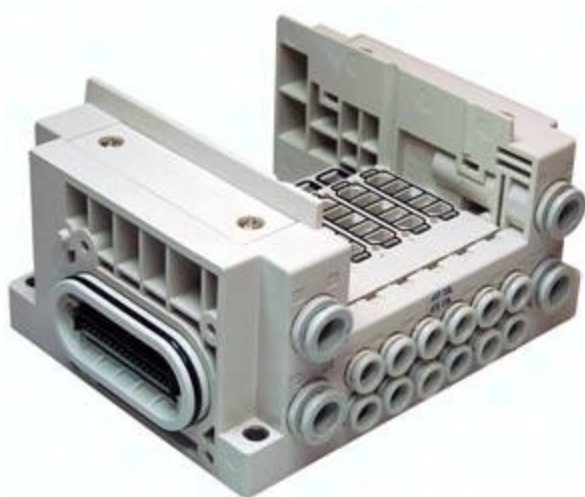

Wyspa zaworowa składana, 11-pozycji SS5Y5-10S0-11B-C8, SMC

Numer artykułu SKU:
OT-SMC117237

Numer artykułu producenta:

Tylko na zamówienie

OPIS PRODUKTU

SS5Y5-10S0-11B-C8 SS5Y5-10S0-11B-C8 SMC Mehrfachanschlussplatte

DANE TECHNICZNE

Nr kat.

OT-SMC117237