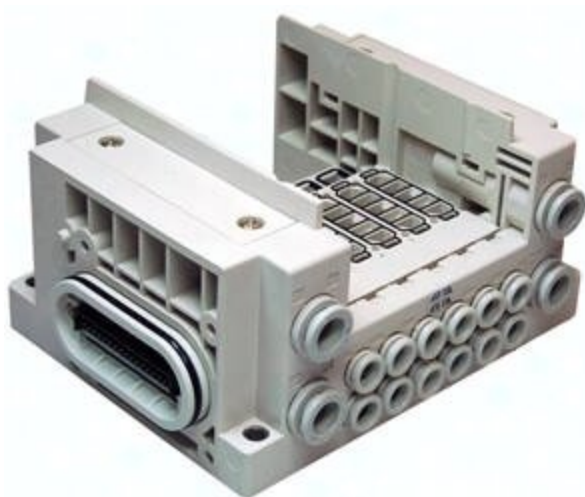

## Wyspa zaworowa składana, 3-pozycje SS5Y3-20-03-00F-Q, SMC

**Numer artykułu SKU:**  
**SS5Y3-20-03-00F-Q**

Numer artykułu producenta:  
-----

Czas wysyłki: Natychmiast

## OPIS PRODUKTU

SS5Y3-20-03-00F-Q SS5Y3-20-03-00F-Q SMC Mehrfachanschlussplatte