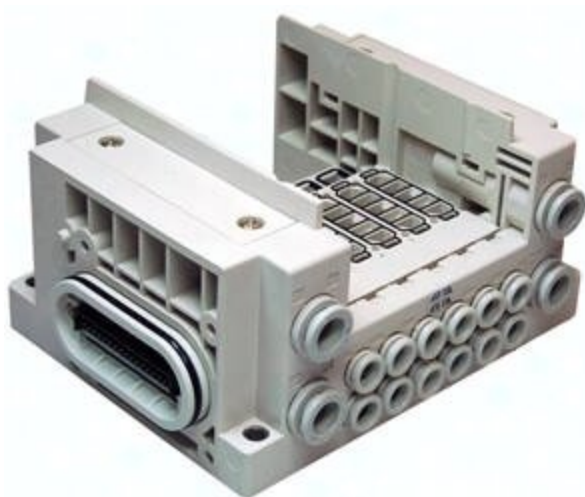

Wyspa zaworowa składana, 5-pozycji SS5Y3-20-05-00F-Q, SMC

Numer artykułu SKU:
SS5Y3-20-05-00F-Q

Numer artykułu producenta:

Czas wysyłki: Do 3-5 dni

OPIS PRODUKTU

SS5Y3-20-05-00F-Q SS5Y3-20-05-00F-Q SMC Mehrfachanschlussplatte

DANE TECHNICZNE

Nr kat.

SS5Y3-20-05-00F-Q