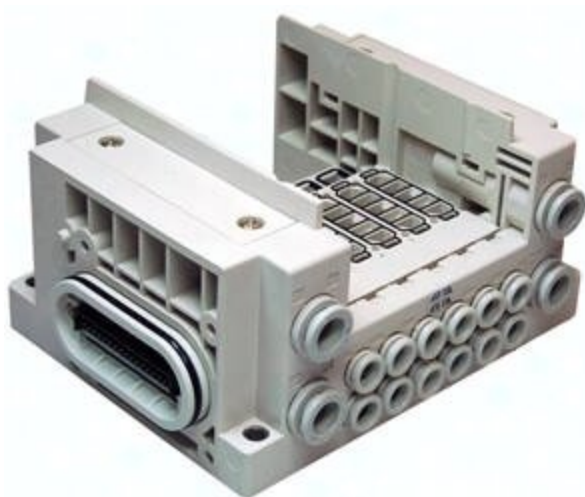

## Wyspa zaworowa składana, 6-pozycji SS5Y3-20-06-00F-Q, SMC

**Numer artykułu SKU:**  
**SS5Y3-20-06-00F-Q**

Numer artykułu producenta:  
-----

Czas wysyłki: 24-48h

## OPIS PRODUKTU

SS5Y3-20-06-00F-Q SS5Y3-20-06-00F-Q SMC Mehrfachanschlussplatte