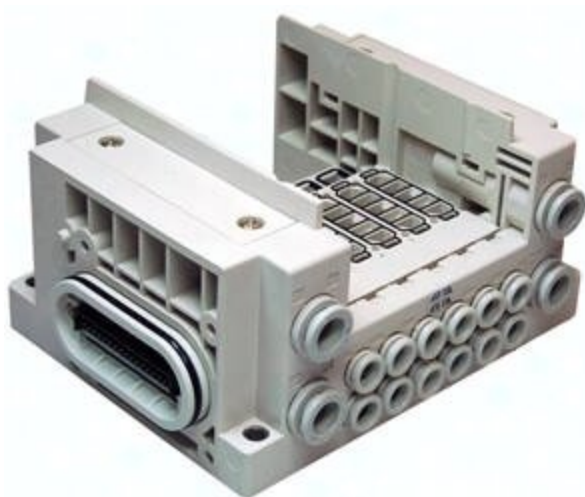

Wyspa zaworowa składana, 7-pozycji SS5Y3-20-07-00F-Q, SMC

Numer artykułu SKU:
SS5Y3-20-07-00F-Q

Numer artykułu producenta:

Czas wysyłki: Do 3-5 dni

OPIS PRODUKTU

SS5Y3-20-07-00F-Q SS5Y3-20-07-00F-Q SMC Mehrfachanschlussplatte

DANE TECHNICZNE

Nr kat.

SS5Y3-20-07-00F-Q