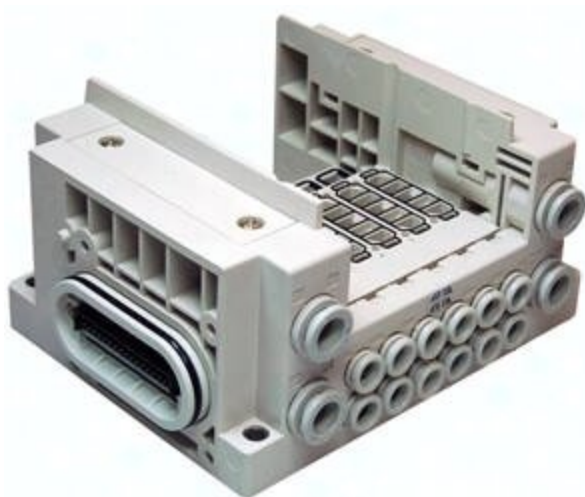

Wyspa zaworowa składana, 8-pozycji SS5Y3-20-08-00F-Q, SMC

Numer artykułu SKU:
SS5Y3-20-08-00F-Q

Numer artykułu producenta:

Czas wysyłki: Do 3-5 dni

OPIS PRODUKTU

SS5Y3-20-08-00F-Q SS5Y3-20-08-00F-Q SMC Mehrfachanschlussplatte

DANE TECHNICZNE

Nr kat.

SS5Y3-20-08-00F-Q