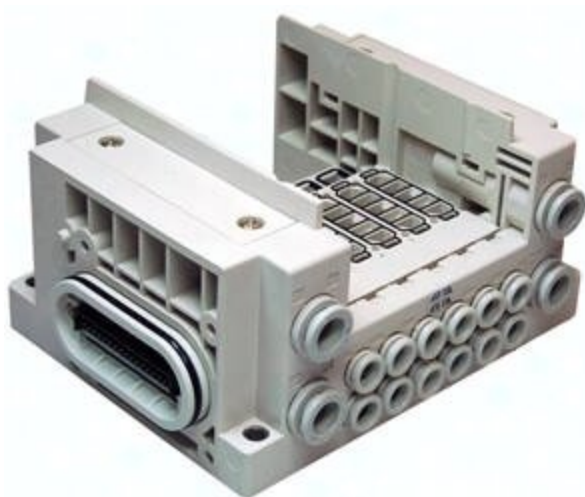

Wyspa zaworowa składana, 9-pozycji SS5Y3-20-09-00F-Q, SMC

Numer artykułu SKU:
SS5Y3-20-09-00F-Q

Numer artykułu producenta:

Czas wysyłki: Do 5-7 dni

OPIS PRODUKTU

SS5Y3-20-09-00F-Q SS5Y3-20-09-00F-Q SMC Mehrfachanschlussplatte

DANE TECHNICZNE

Nr kat.

SS5Y3-20-09-00F-Q