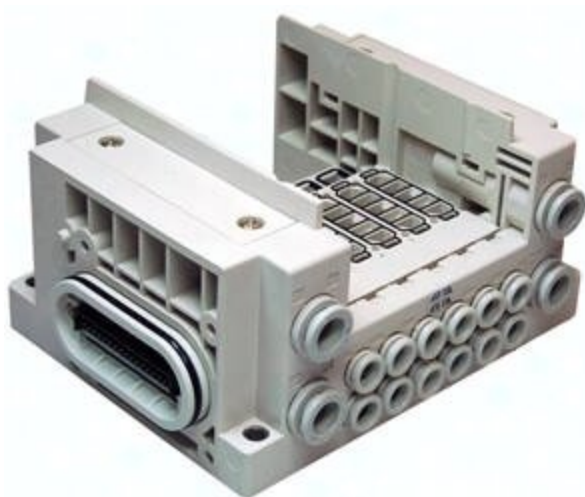

Wyspa zaworowa składana, 10-pozycji SS5Y3-20-10-00F-Q, SMC

Numer artykułu SKU:
SS5Y3-20-10-00F-Q

Numer artykułu producenta:

Czas wysyłki: Do 5-7 dni

OPIS PRODUKTU

SS5Y3-20-10-00F-Q SS5Y3-20-10-00F-Q SMC Mehrfachanschlussplatte

DANE TECHNICZNE

Nr kat.

SS5Y3-20-10-00F-Q