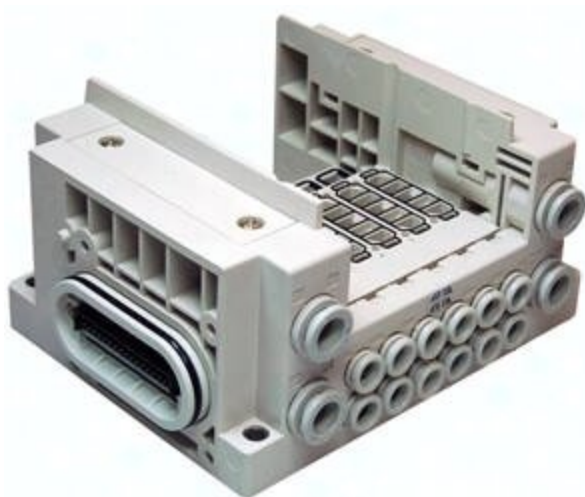

## Wyspa zaworowa składana, 12-pozycji SS5Y3-20-12-00F-Q, SMC

**Numer artykułu SKU:**  
**SS5Y3-20-12-00F-Q**

Numer artykułu producenta:  
-----

Czas wysyłki: Do 3-5 dni

## OPIS PRODUKTU

SS5Y3-20-12-00F-Q SS5Y3-20-12-00F-Q SMC Mehrfachanschlussplatte