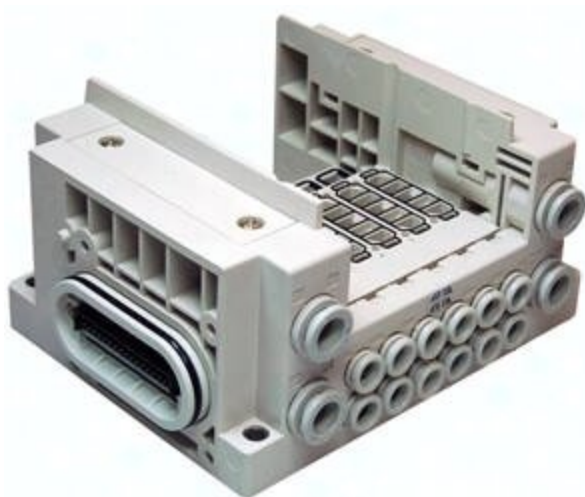

Wyspa zaworowa składana, 14-pozycji SS5Y3-20-14-00F-Q, SMC

Numer artykułu SKU:
SS5Y3-20-14-00F-Q

Numer artykułu producenta:

Czas wysyłki: 6 tygodni

OPIS PRODUKTU

SS5Y3-20-14-00F-Q SS5Y3-20-14-00F-Q SMC Mehrfachanschlussplatte

DANE TECHNICZNE

Nr kat.

SS5Y3-20-14-00F-Q