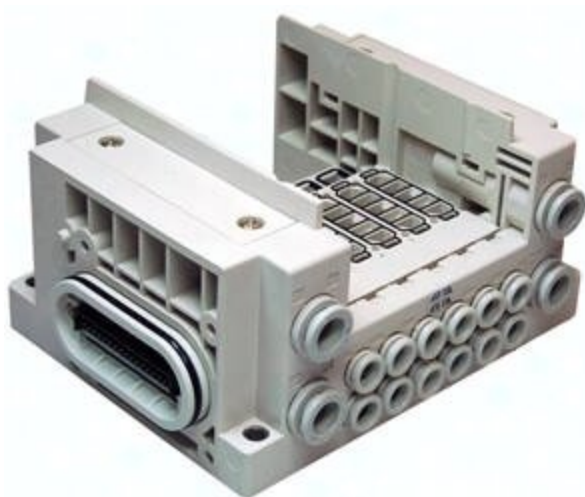

## Wyspa zaworowa składana, 15-pozycji SS5Y3-20-15-00F-Q, SMC

**Numer artykułu SKU:**  
**SS5Y3-20-15-00F-Q**

Numer artykułu producenta:  
-----

Czas wysyłki: 6 tygodni

## OPIS PRODUKTU

SS5Y3-20-15-00F-Q SS5Y3-20-15-00F-Q SMC Mehrfachanschlussplatte