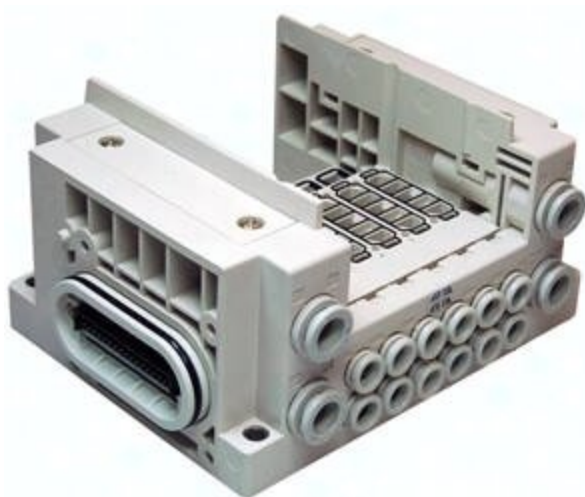

Wyspa zaworowa składana, 17-pozycji SS5Y3-20-17-00F-Q, SMC

Numer artykułu SKU:
SS5Y3-20-17-00F-Q

Numer artykułu producenta:

Czas wysyłki: 7 tygodni

OPIS PRODUKTU

SS5Y3-20-17-00F-Q SS5Y3-20-17-00F-Q SMC Mehrfachanschlussplatte

DANE TECHNICZNE

Nr kat.

SS5Y3-20-17-00F-Q