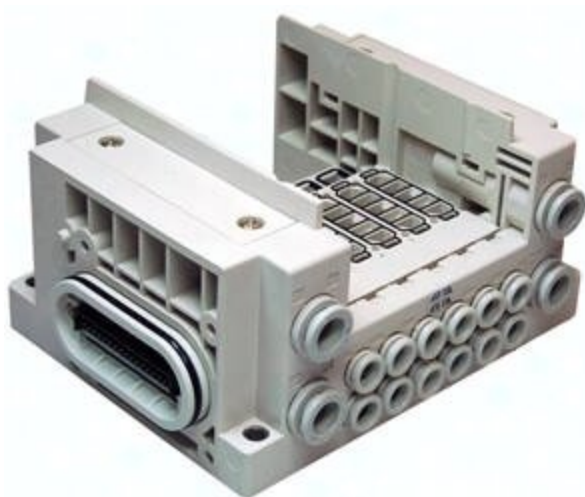

Wyspa zaworowa składana, 18-pozycji SS5Y3-20-18-00F-Q, SMC

Numer artykułu SKU:
SS5Y3-20-18-00F-Q

Numer artykułu producenta:

Czas wysyłki: 6 tygodni

OPIS PRODUKTU

SS5Y3-20-18-00F-Q SS5Y3-20-18-00F-Q SMC Mehrfachanschlussplatte

DANE TECHNICZNE

Nr kat.

SS5Y3-20-18-00F-Q