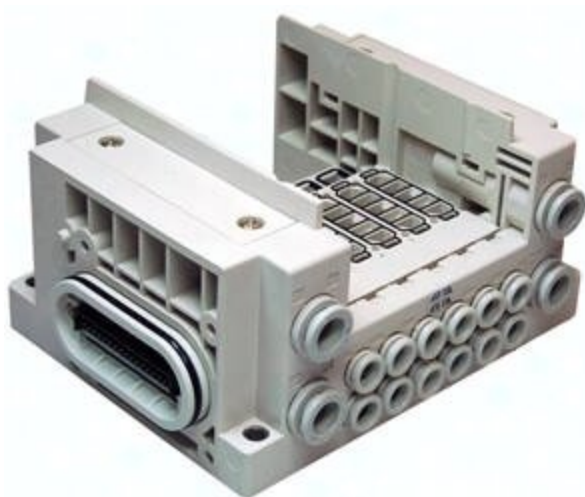

Wyspa zaworowa składana, 20-pozycji SS5Y3-20-20-00F-Q, SMC

Numer artykułu SKU:
SS5Y3-20-20-00F-Q

Numer artykułu producenta:

Czas wysyłki: 6 tygodni

OPIS PRODUKTU

SS5Y3-20-20-00F-Q SS5Y3-20-20-00F-Q SMC Mehrfachanschlussplatte

DANE TECHNICZNE

Nr kat.

SS5Y3-20-20-00F-Q