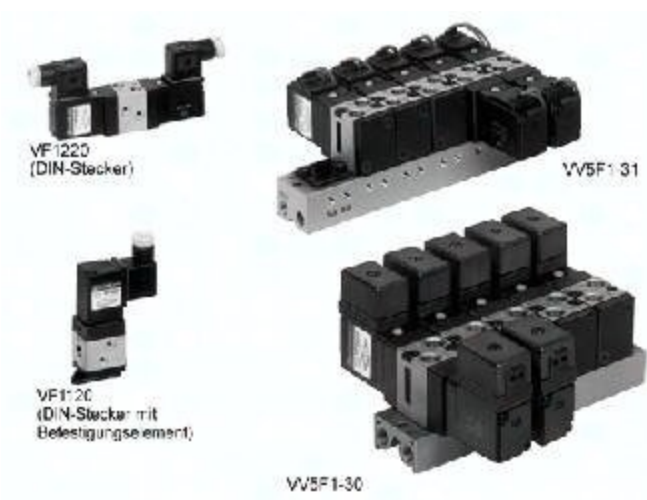

Płyta przyłączeniowa 2-pozycje do zaworów VF5 EVV5F3-30-021-00F SMC

Numer artykułu SKU:
OT-SMC037040

Numer artykułu producenta:

Tylko na zamówienie

OPIS PRODUKTU

EVV5F3-30-021-00F EVV5F3-30-021-00F SMC Vielfach-Anschlussplatte

DANE TECHNICZNE

Nr kat.

OT-SMC037040