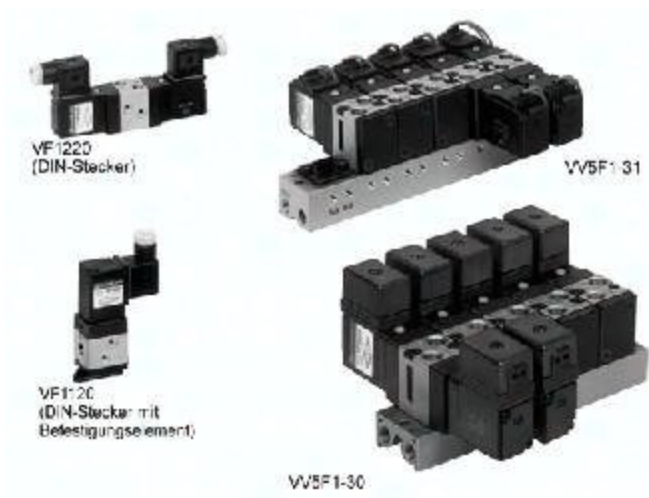

## Płyta przyłączeniowa 3-pozycje do zaworów VF5 EVV5F3-30-031-00F SMC

Numer artykułu SKU:  
**OT-SMC037041**

Numer artykułu producenta:  
-----

Tylko na zamówienie

## OPIS PRODUKTU

EVV5F3-30-031-00F EVV5F3-30-031-00F SMC Vielfach-Anschlussplatte

## DANE TECHNICZNE

Waga	0,25 kg	Nr kat.	OT-SMC037041
------	---------	---------	--------------