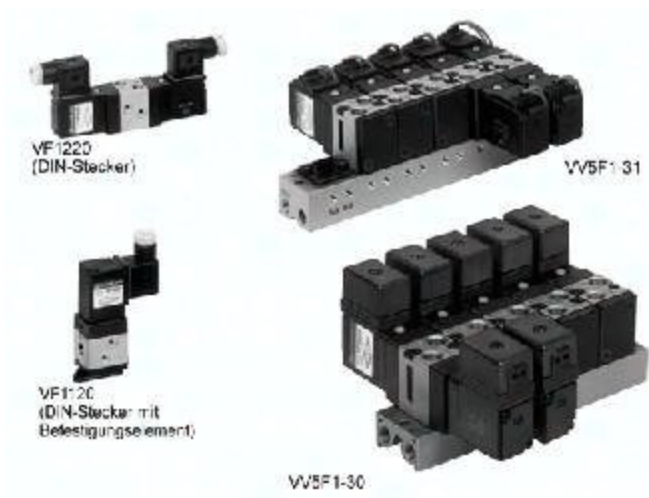

Płyta przyłączeniowa 4-pozycje do zaworów VF5 EVV5F3-30-041-00F SMC

Numer artykułu SKU:
OT-SMC037042

Numer artykułu producenta:

Czas wysyłki: 24-48h

OPIS PRODUKTU

EVV5F3-30-041-00F EVV5F3-30-041-00F SMC Vielfach-Anschlussplatte

DANE TECHNICZNE

Waga	0,36 kg	Nr kat.	OT-SMC037042
------	---------	---------	--------------