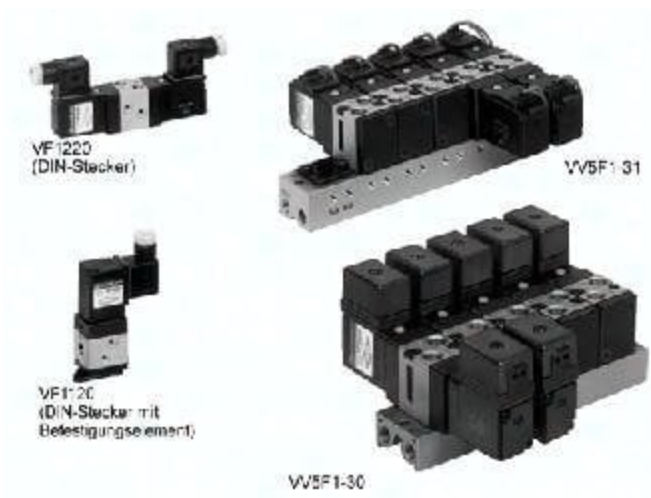

Płyta przyłączeniowa 6-pozycji do zaworów VF5 EVV5F3-30-061-00F SMC

Numer artykułu SKU:
OT-SMC037044

Numer artykułu producenta:

Czas wysyłki: 24-48h

OPIS PRODUKTU

EVV5F3-30-061-00F EVV5F3-30-061-00F SMC Vielfach-Anschlussplatte

DANE TECHNICZNE

Waga	0,5 kg	Nr kat.	OT-SMC037044
------	--------	---------	--------------