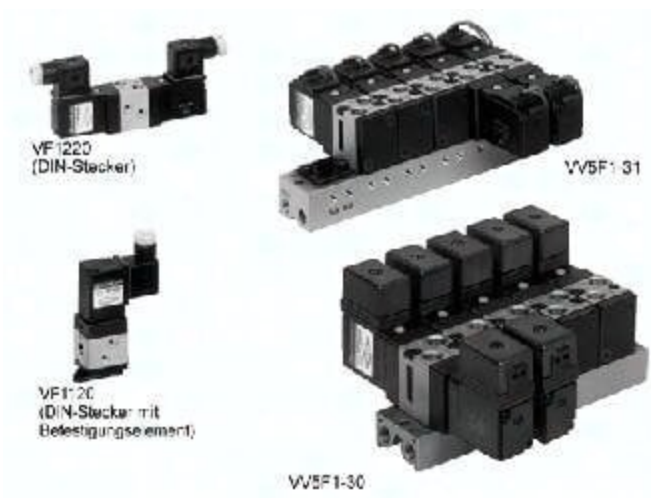

Płyta przyłączeniowa 7-pozycji do zaworów VF5 EVV5F3-30-071-00F SMC

**Numer artykułu SKU:
OT-SMC037045**

Numer artykułu producenta:

Tylko na zamówienie

OPIS PRODUKTU

EVV5F3-30-071-00F EVV5F3-30-071-00F SMC Vielfach-Anschlussplatte

DANE TECHNICZNE

Nr kat.

OT-SMC037045