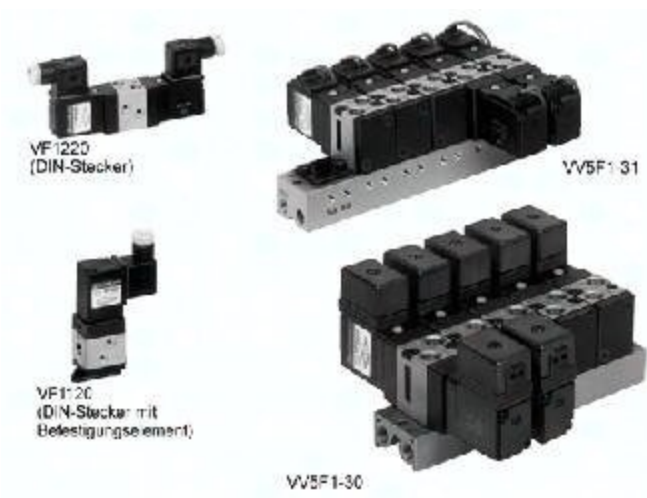

## Płyta przyłączeniowa 8-pozycji do zaworów VF5 EVV5F3-30-081-00F SMC

**Numer artykułu SKU:  
OT-SMC037046**

Numer artykułu producenta:  
-----

Tylko na zamówienie

## OPIS PRODUKTU

EVV5F3-30-081-00F EVV5F3-30-081-00F SMC Vielfach-Anschlussplatte