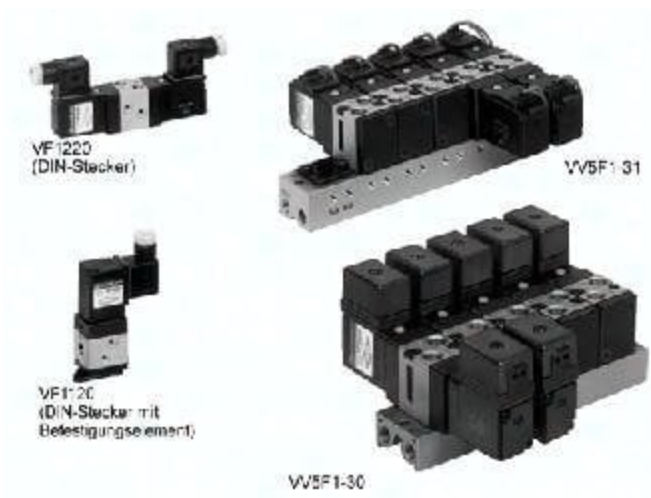

## Płyta przyłączeniowa 9-pozycji do zaworów VF5 EVV5F3-30-091-00F SMC

**Numer artykułu SKU:  
OT-SMC037047**

Numer artykułu producenta:  
-----

Tylko na zamówienie

## OPIS PRODUKTU

EVV5F3-30-091-00F EVV5F3-30-091-00F SMC Vielfach-Anschlussplatte

## DANE TECHNICZNE

Nr kat.

OT-SMC037047