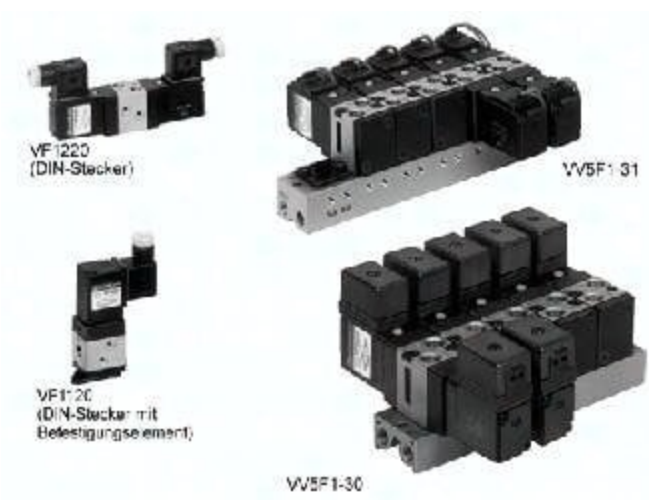

Płyta przyłączeniowa 2-pozycje do zaworów VF5 EVV5F5-20-021-00F SMC

Numer artykułu SKU:
OT-SMC037058

Numer artykułu producenta:

Tylko na zamówienie

OPIS PRODUKTU

EVV5F5-20-021-00F EVV5F5-20-021-00F SMC Vielfach-Anschlussplatte

DANE TECHNICZNE

Nr kat.

OT-SMC037058