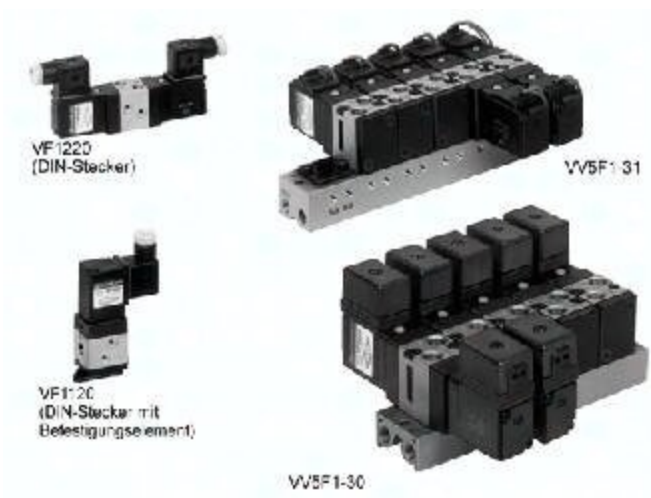

Płyta przyłączeniowa 2-pozycje do zaworów VF5 EVV5F3-40-022-02F SMC

Numer artykułu SKU:
OT-SMC037049

Numer artykułu producenta:

Tylko na zamówienie

OPIS PRODUKTU

EVV5F3-40-022-02F EVV5F3-40-022-02F SMC Vielfach-Anschlussplatte -

DANE TECHNICZNE

Nr kat.

OT-SMC037049