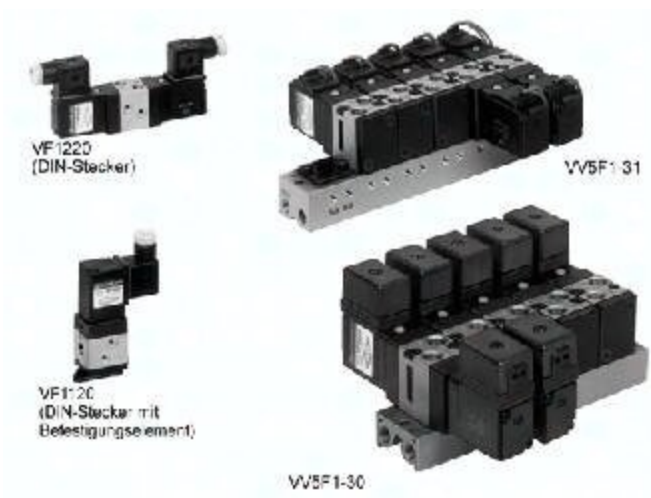

Płyta przyłączeniowa 3-pozycje do zaworów VF5 EVV5F3-40-032-02F SMC

Numer artykułu SKU:
OT-SMC037050

Numer artykułu producenta:

Tylko na zamówienie

OPIS PRODUKTU

EVV5F3-40-032-02F EVV5F3-40-032-02F SMC Vielfach-Anschlussplatte

DANE TECHNICZNE

Nr kat.

OT-SMC037050