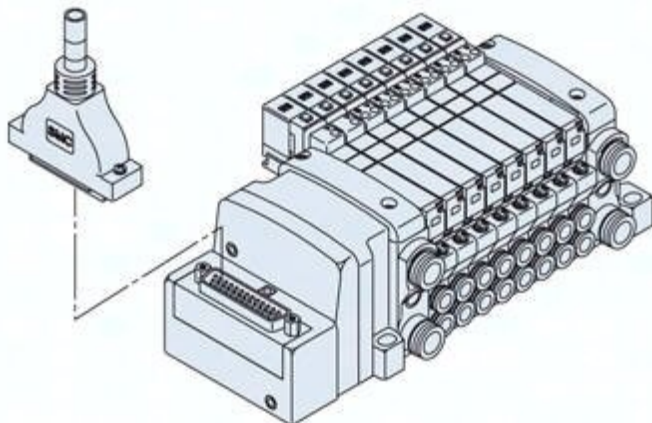

Płyta przyłączeniowa 6-pozycji do zaworów VQC2000 VV5QC21-06C8FD0 SMC

**Numer artykułu SKU:
OT-SMC070848**

Numer artykułu producenta:

Tylko na zamówienie

OPIS PRODUKTU

VV5QC21-06C8FD0 VV5QC21-06C8FD0 SMC Mehrfachanschlussplatte

DANE TECHNICZNE

Nr kat.

OT-SMC070848