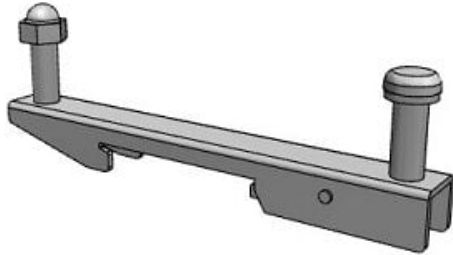

Najszerza
oferta
pneumatyki
w Polsce

Szybka dostawa
24 h / 48 h

Biuro Obsługi Klienta
+48 71 799 45 81

Uchwyt montażowy na szynę DIN dla VQC2000 (VVQC2000-57A) - SMC

Numer artykułu SKU:
VVQC2000-57A

Numer artykułu producenta:

Czas wysyłki: Do 3-5 dni

OPIS PRODUKTU

DANE TECHNICZNE

Nr kat.

VVQC2000-57A