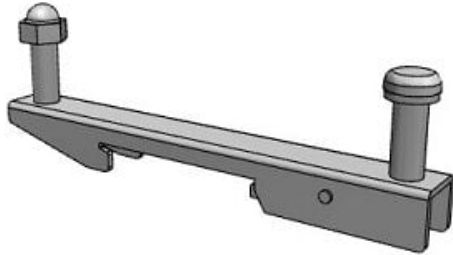

## Uchwyt szyny DIN dla VQC2\*0\* (VVQC2000-57A-S) - SMC

Numer artykułu SKU:  
**VVQC2000-57A-S**

Numer artykułu producenta:  
-----

Czas wysyłki: Do 3-5 dni