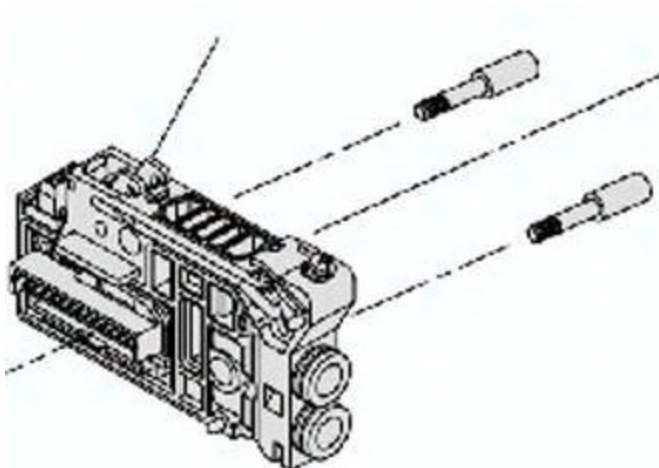

Płyta przyłączeniowa indywidualna VVQC1000-1B-S-C6 SMC

Numer artykułu SKU:
VVQC1000-1B-S-C6

Numer artykułu producenta:

Tylko na zamówienie

OPIS PRODUKTU

VVQC1000-1B-S-C6 VVQC1000-1B-S-C6 SMC Einzelanschlussplatte

DANE TECHNICZNE

Nr kat.

VVQC1000-1B-S-C6