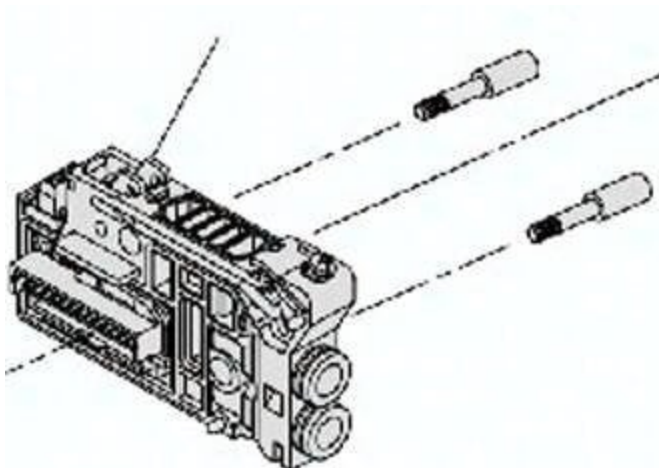

Płyta przyłączeniowa indywidualna VVQC4000-1B-S-C10 SMC

**Numer artykułu SKU:
OT-SMC071500**

Numer artykułu producenta:

Tylko na zamówienie

OPIS PRODUKTU

VVQC4000-1B-S-C10 VVQC4000-1B-S-C10 SMC Einzelanschlussplatte

DANE TECHNICZNE

Nr kat.

OT-SMC071500