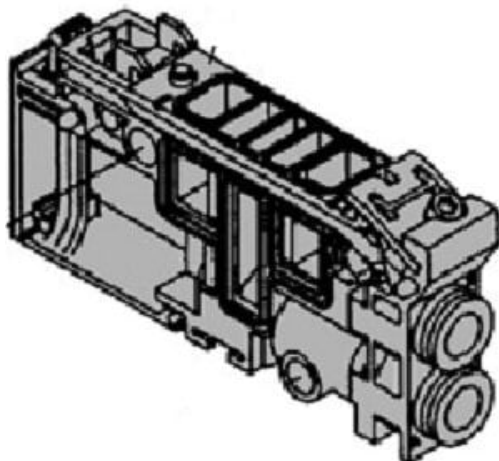

Najszerza
oferta
pneumatyki
w Polsce

Szybka dostawa
24 h / 48 h

Biuro Obsługi Klienta
+48 71 799 45 81

Zespół bloku rozdzielacza (VVQ2000-1A-F1-C6) - SMC

Numer artykułu SKU:
VVQ2000-1A-F1-C6

Numer artykułu producenta:

Czas wysyłki: Do 5-7 dni

OPIS PRODUKTU

DANE TECHNICZNE

Nr kat.

VVQ2000-1A-F1-C6