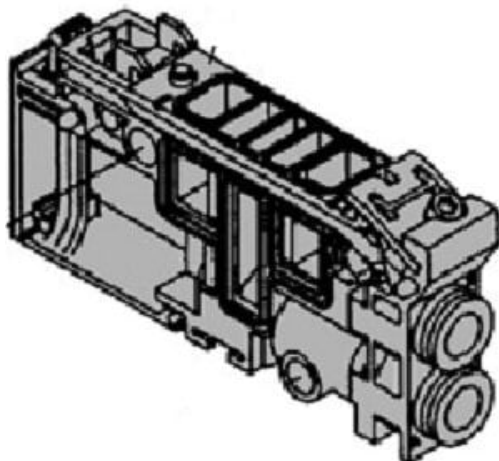

Najszersza
oferta
pneumatyki
w Polsce

Szybka dostawa
24 h / 48 h

Biuro Obsługi Klienta
+48 71 799 45 81

Blok rozdzielacza (VVQ2000-1A-F2-C8) - SMC

Numer artykułu SKU:
VVQ2000-1A-F2-C8

Numer artykułu producenta:

Czas wysyłki: 7 tygodni

OPIS PRODUKTU

DANE TECHNICZNE

Nr kat.

VVQ2000-1A-F2-C8