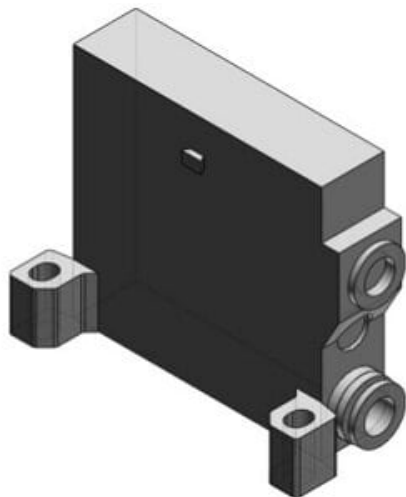

Najszerza
oferta
pneumatyki
w Polsce

Szybka dostawa
24 h / 48 h

Biuro Obsługi Klienta
+48 71 799 45 81

Płyta końcowa D-side (VVQ1000-3A-1-S-R) - SMC

Numer artykułu SKU:
VVQ1000-3A-1-S-R

Numer artykułu producenta: