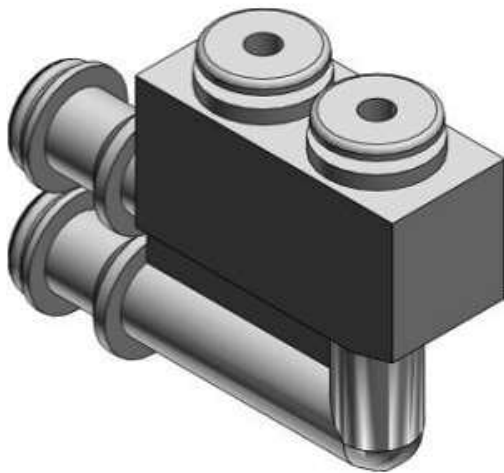

Najszersza
oferta
pneumatyki
w Polsce

Szybka dostawa
24 h / 48 h

Biuro Obsługi Klienta
+48 71 799 45 81

Kolanko złączki (VVQ2000-F-LC6) - SMC

Numer artykułu SKU:
VVQ2000-F-LC6

Numer artykułu producenta:

Czas wysyłki: 4 tygodnie

OPIS PRODUKTU

DANE TECHNICZNE

Nr kat.

VVQ2000-F-LC6