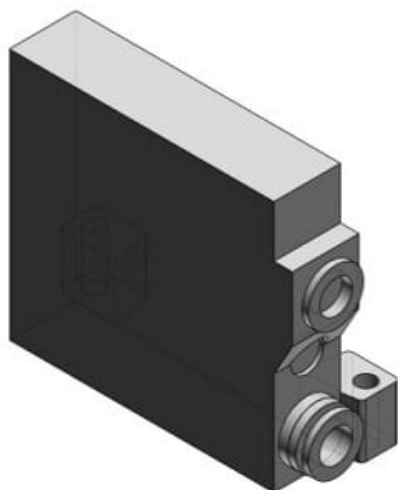

Najszersza
oferta
pneumatyki
w Polsce

Szybka dostawa
24 h / 48 h

Biuro Obsługi Klienta
+48 71 799 45 81

Płyta końcowa (VVQ1000-2A-1) - SMC

Numer artykułu SKU:
VVQ1000-2A-1

Numer artykułu producenta:

Czas wysyłki: Do 3-5 dni

OPIS PRODUKTU

Dane techniczne

Opcja Wspólny WYD

DANE TECHNICZNE

Nr kat.

VVQ1000-2A-1