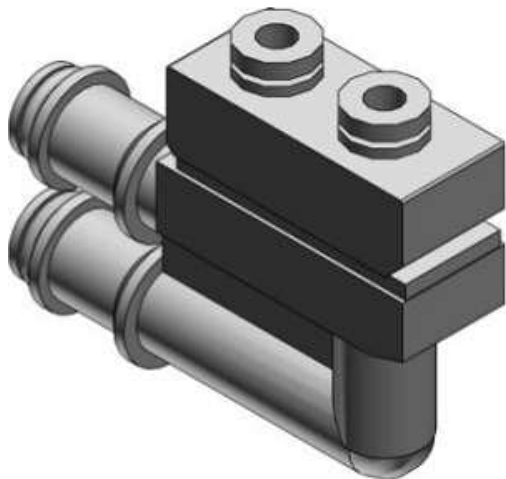

Najszersza
oferta
pneumatyki
w Polsce

Szybka dostawa
24 h / 48 h

Biuro Obsługi Klienta
+48 71 799 45 81

Złączka, do VQ1000 (VVQ1000-F-LC6) - SMC

Numer artykułu SKU:
VVQ1000-F-LC6

Numer artykułu producenta:

Czas wysyłki: Do 5-7 dni

OPIS PRODUKTU

DANE TECHNICZNE

Nr kat.

VVQ1000-F-LC6