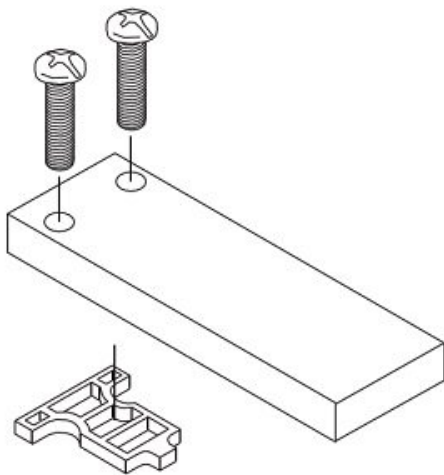

Płyta zaślepiająca (VVQ100-10A-1) - SMC

Numer artykułu SKU:
VVQ100-10A-1

Numer artykułu producenta:

Czas wysyłki: Do 5-7 dni

OPIS PRODUKTU

DANE TECHNICZNE

Nr kat.

VVQ100-10A-1