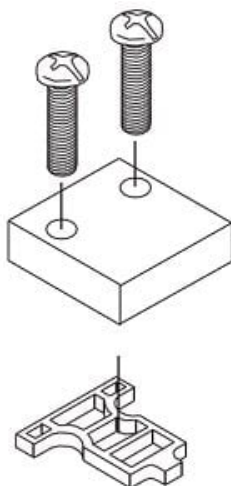

Płyta zaślepiająca (VVQ100-10A-2) - SMC

Numer artykułu SKU:
VVQ100-10A-2

Numer artykułu producenta:

Czas wysyłki: Do 3-5 dni

OPIS PRODUKTU

DANE TECHNICZNE

Nr kat.

VVQ100-10A-2