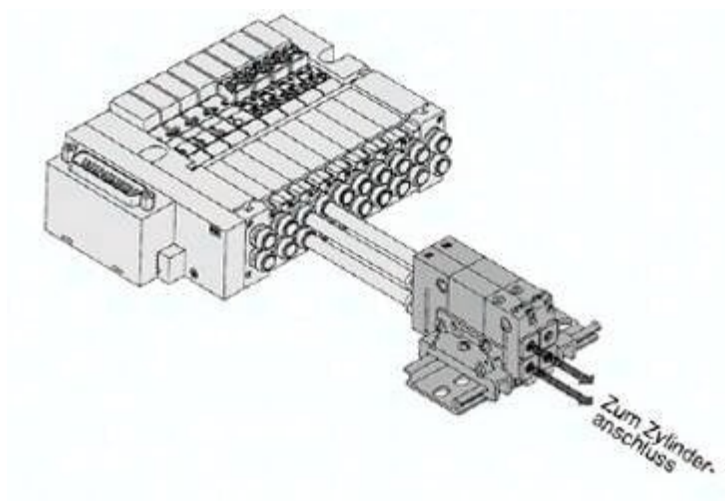

Klip montażowy na szynę DIN (clip B) (VVQ2000-22-15) - SMC

Numer artykułu SKU:
VVQ2000-22-15

Numer artykułu producenta:

Tylko na zamówienie

OPIS PRODUKTU

DANE TECHNICZNE

Nr kat.

VVQ2000-22-15