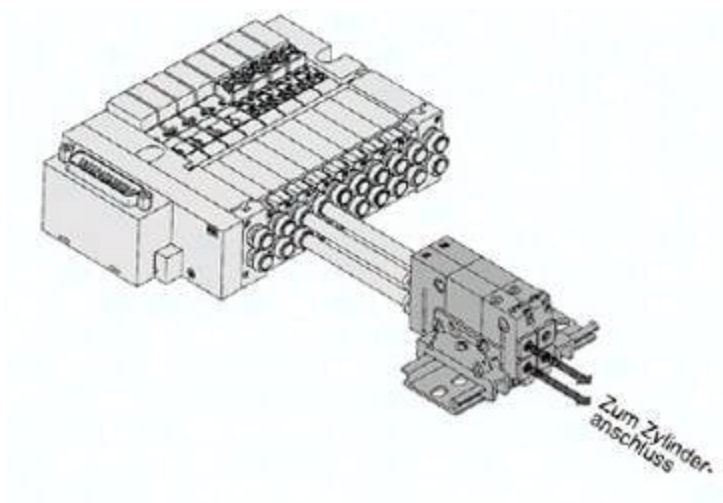

Najszerza
oferta
pneumatyki
w Polsce

Szybka dostawa
24 h / 48 h

Biuro Obsługi Klienta
+48 71 799 45 81

Złącze (VVQ1000-50A-L1C6-X17) - SMC

Numer artykułu SKU:
VVQ1000-50A-L1C6-X17

Numer artykułu producenta:

Tylko na zamówienie

OPIS PRODUKTU

DANE TECHNICZNE

Nr kat.

VVQ1000-50A-L1C6-X17

Data wygenerowania podsumowania: 05.06.2026r, g. 20:09