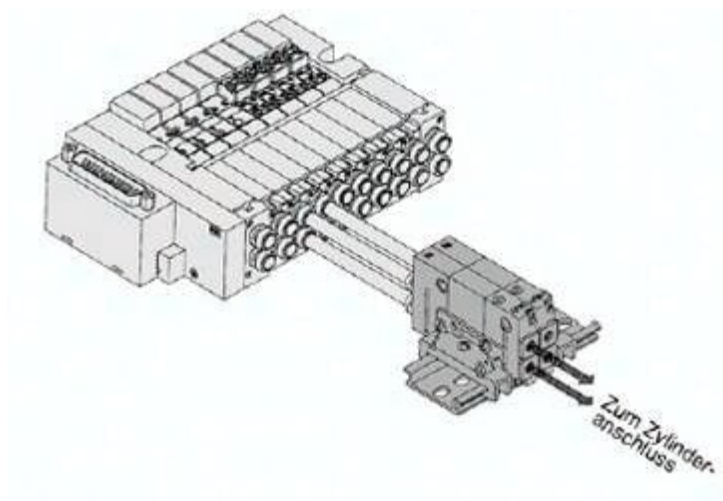

Zespół rozdzielacza z Eżektorem (VVQC2000-J1-5N-S-X1) - SMC

Numer artykułu SKU:
VVQC2000-J1-5N-S-X1

Numer artykułu producenta:

Tylko na zamówienie

OPIS PRODUKTU

DANE TECHNICZNE

Nr kat.

VVQC2000-J1-5N-S-X1