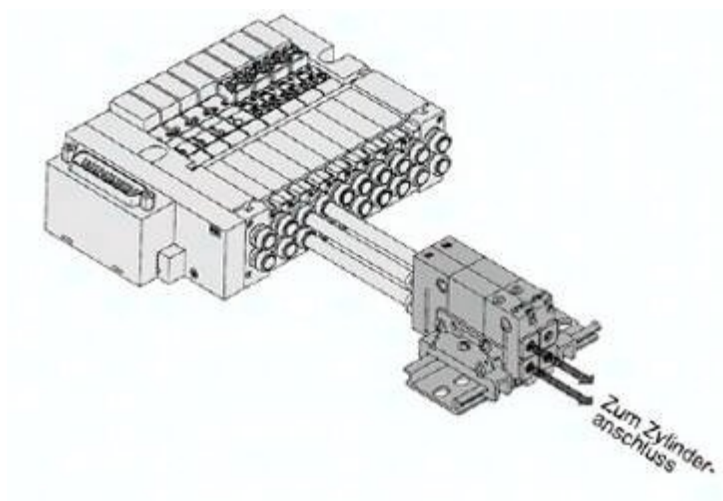

Odłączany podwójny zawór zwrotny VQ1000-FPG-C4C6 SMC

Numer artykułu SKU:
OT-SMC067183

Numer artykułu producenta:

Czas wysyłki: 24-48h

OPIS PRODUKTU

VQ1000-FPG-C4C6 VQ1000-FPG-C4C6 SMC entsperrb.Doppelrückschlag

DANE TECHNICZNE

Waga	0,045 kg	Nr kat.	OT-SMC067183
------	----------	---------	--------------