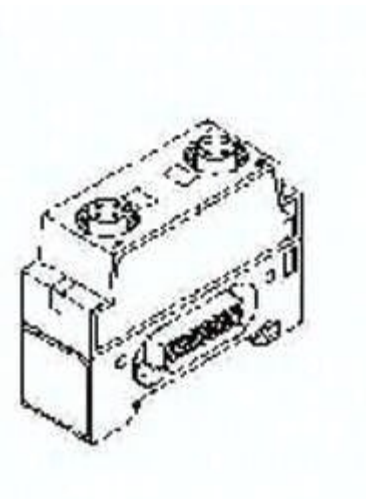

Najszerza
oferta
pneumatyki
w Polsce

Szybka dostawa
24 h / 48 h

Biuro Obsługi Klienta
+48 71 799 45 81

Moduł wejść EX500-IE4 - SMC

Numer artykułu SKU:
OT-SMC037527

Numer artykułu producenta:

Tylko na zamówienie

OPIS PRODUKTU

EX500-IE4 EX500-IE4 SMC Eingangsblock

DANE TECHNICZNE

Nr kat.

OT-SMC037527

Data wygenerowania podsumowania: 04.06.2026r, g. 02:59