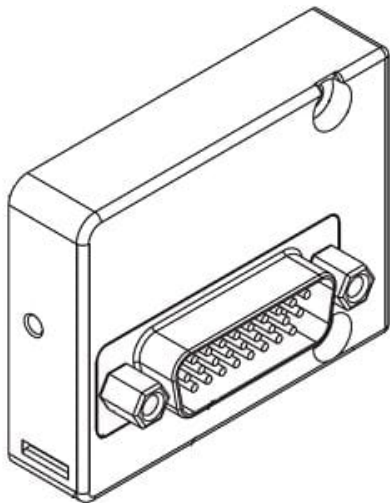

Najszerza
oferta
pneumatyki
w Polsce

Szybka dostawa
24 h / 48 h

Biuro Obsługi Klienta
+48 71 799 45 81

Zakończenie bloku do złącza D-SUB (V100-192-1A-15) - SMC

Numer artykułu SKU:
V100-192-1A-15

Numer artykułu producenta:

Czas wysyłki: 7 tygodni

OPIS PRODUKTU

DANE TECHNICZNE

Nr kat.

V100-192-1A-15