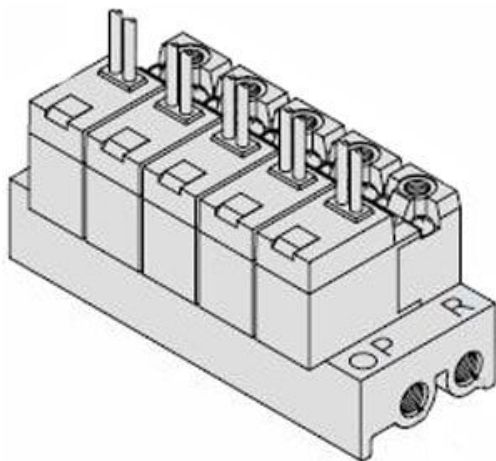

## Podstawa kolektora (manifold base), 15 stanowisk (SS3Y1-31-15-Q) - SMC

Numer artykułu SKU:  
**SS3Y1-31-15-Q**

Numer artykułu producenta:  
-----

Czas wysyłki: 7 tygodni

## Dane techniczne

Typ przyłączy Typ 31

Ilość stanowisk 15 stanowisk

Opcja Bez wspornika - tylko typ 31)

### DANE TECHNICZNE

Typ przyłączy	Typ 31
Ilość stanowisk	15 stanowisk
Opcja	bez wspornika - tylko typ 31)

Nr kat.	SS3Y1-31-15-Q
---------	---------------