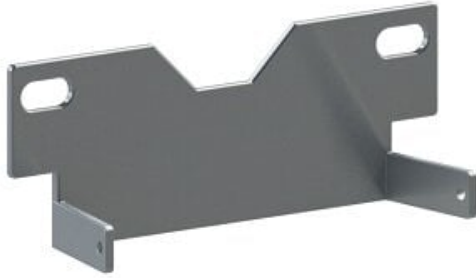

## Zestaw uchwyty ADH4000 (BM58) - SMC

Numer artykułu SKU:  
**BM58**

Numer artykułu producenta:  
-----

Czas wysyłki: 24-48h